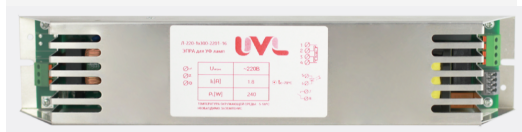

Россия +7(495)268-04-70

Казахстан +7(7172)727-132

Киргизия +996(312)96-26-47

<https://uvl.nt-rt.ru> || uav@nt-rt.ru

Электронный пускорегулирующий аппарат ЭПРА Л-220-1х300-2201-16

Мощность	100 Вт
УФ излучение	50 Вт
Срок службы	1000 ч
Покрытие Кварца	qwew
Для типа лампы	Ртутная
Для лампы мощностью до	240 Вт
Для лампы силой тока	1.8 А
Габариты	336x71x63 мм
Система индикации работы	да
Работа в любых плоскостях	да
Длина провода (доп.опция)	2 или 10 м на выбор