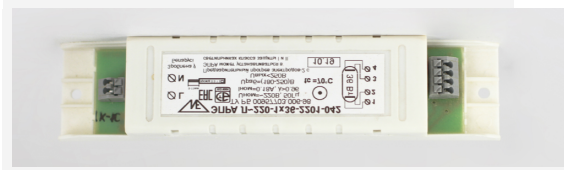

Магнитогорск (3519)55-03-13
Москва (495)268-04-70
Мурманск (8152)59-64-93
Набережные Челны (8552)20-53-41
Нижний Новгород (831)429-08-12
Новокузнецк (3843)20-46-81
Ноябрьск (3496)41-32-12
Новосибирск (383)227-86-73
Омск (3812)21-46-40
Орел (4862)44-53-42
Оренбург (3532)37-68-04
Пенза (8412)22-31-16
Петрозаводск (8142)55-98-37
Псков (8112)59-10-37
Пермь (342)205-81-47

Ростов-на-Дону (863)308-18-15
Рязань (4912)46-61-64
Самара (846)206-03-16
Санкт-Петербург (812)309-46-40
Саратов (845)249-38-78
Севастополь (8692)22-31-93
Саранск (8342)22-96-24
Симферополь (3652)67-13-56
Смоленск (4812)29-41-54
Сочи (862)225-72-31
Ставрополь (8652)20-65-13
Сургут (3462)77-98-35
Сыктывкар (8212)25-95-17
Тамбов (4752)50-40-97
Тверь (4822)63-31-35

Тольятти (8482)63-91-07
Томск (3822)98-41-53
Тула (4872)33-79-87
Тюмень (3452)66-21-18
Ульяновск (8422)24-23-59
Улан-Удэ (3012)59-97-51
Уфа (347)229-48-12
Хабаровск (4212)92-98-04
Чебоксары (8352)28-53-07
Челябинск (351)202-03-61
Череповец (8202)49-02-64
Чита (3022)38-34-83
Якутск (4112)23-90-97
Ярославль (4852)69-52-93

Россия +7(495)268-04-70

Казахстан +7(7172)727-132

Киргизия +996(312)96-26-47

<https://uvl.nt-rt.ru> || uav@nt-rt.ru

Электронный пускорегулирующий аппарат Л-220-1х36-2201-042

Мощность

100 Вт

УФ излучение

50 Вт

Срок службы

1000 ч

Покрытие Кварца

qwew

Для типа лампы

Ртутная

Для лампы мощностью до

36 Вт

Для лампы силой тока

0.425 А

Габариты

180x40x27 мм

Система индикации работы

да

Работа в любых плоскостях

да

Длина провода (доп.опция)

2 или 10 м на выбор