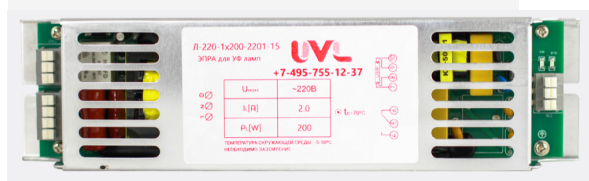

Россия +7(495)268-04-70

Казахстан +7(7172)727-132

Киргизия +996(312)96-26-47

<https://uvl.nt-rt.ru> || uav@nt-rt.ru

Электронный пускорегулирующий аппарат ЭПРА Л-220-1x200-2201-15

Мощность	100 Вт
УФ излучение	50 Вт
Срок службы	1000 ч
Покрытие Кварца	qwerg
Для типа лампы	Ртутная
Для лампы мощностью до	200 Вт
Для лампы силой тока	2 А
Габариты	250x61x39 мм
Система индикации работы	да
Работа в любых плоскостях	да
Длина провода (доп.опция)	2 или 10 метров на выбор