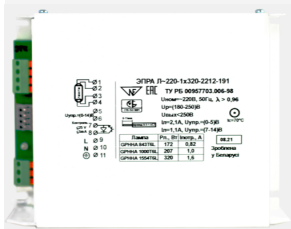

Россия +7(495)268-04-70

Казахстан +7(7172)727-132

Киргизия +996(312)96-26-47

<https://uvl.nt-rt.ru> || uav@nt-rt.ru

Электронный пускорегулирующий аппарат ЭПРА Л-220-1х320-2212-191

Мощность	100 Вт
УФ излучение	50 Вт
Срок службы	1000 ч
Покрытие Кварца	qwew
Для типа лампы	Ртутная
Для лампы мощностью до	320 Вт
Для лампы силой тока	2.1 А
Габариты	125x165x63 мм
Система индикации работы	да
Работа в любых плоскостях	да
Длина провода (доп.опция)	2 или 10 метров на выбор